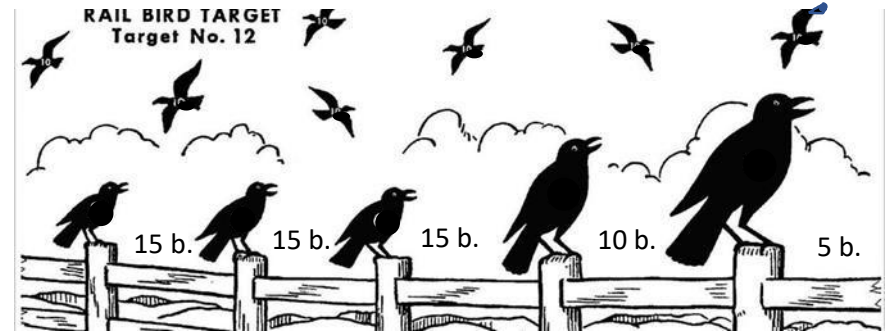

Letící ptáci po 20 b.